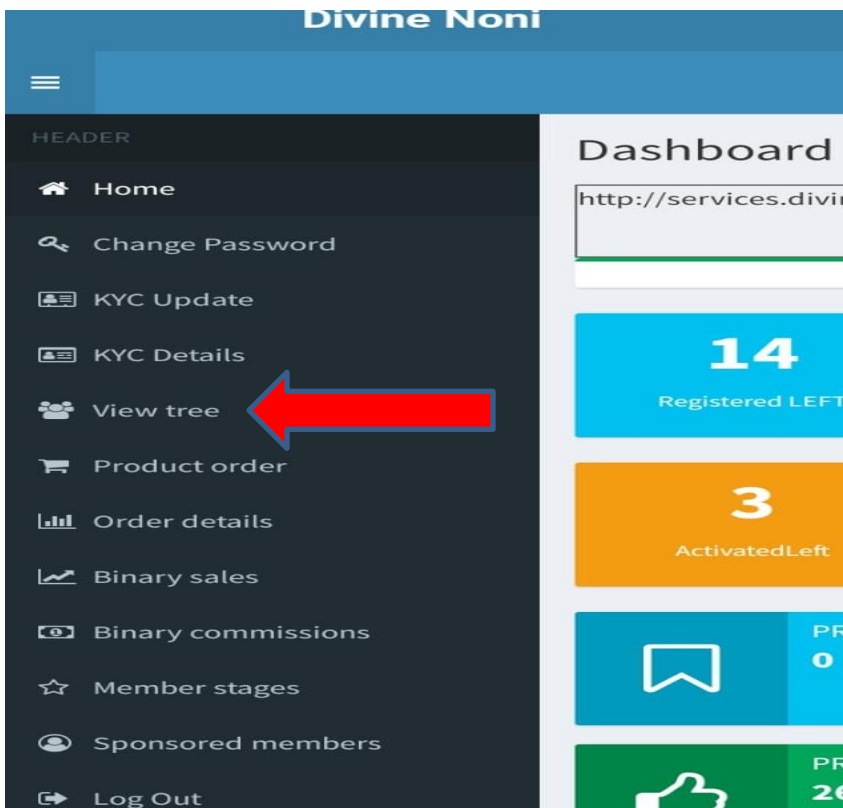

14 Registered LEFT

20 Registered Right

3 ActivatedLeft

1 ActivatedRight

0 PRODUCT ORDERED

2600 PRODUCT ACTIVATED

0 TOTAL BINARY PAYOUT

0 TOTAL LEVEL PAYOUT

160 Left Pv

120 Right Pv

500

क्लिक करें

6. अब आपके सामने ये पेज खुलेगा। यहाँ से आप अपना पूरी जानकारी हासिल कर सकते हैं। अपना डाउनलाईन देखने के लिए **VIEW TREE** क्लिक करें-

7. आपके सामने जो इस तरह के पेज खुलेगा जिसमें अपने नीचे के डिस्ट्रीब्यूटर देख सकते हैं। और नीचे का डिस्ट्रीब्यूटर देखने के लिए अंत के **डिस्ट्रीब्यूटर आईडी को क्लिक करें**। यहाँ सिर्फ एक ही साईड का डिस्ट्रीब्यूटर दिखायेगा। दोनों साईड का डिस्ट्रीब्यूटर देखने के लिए दिए गये निशान पर **क्लिक करके सेटींग बदलें**।