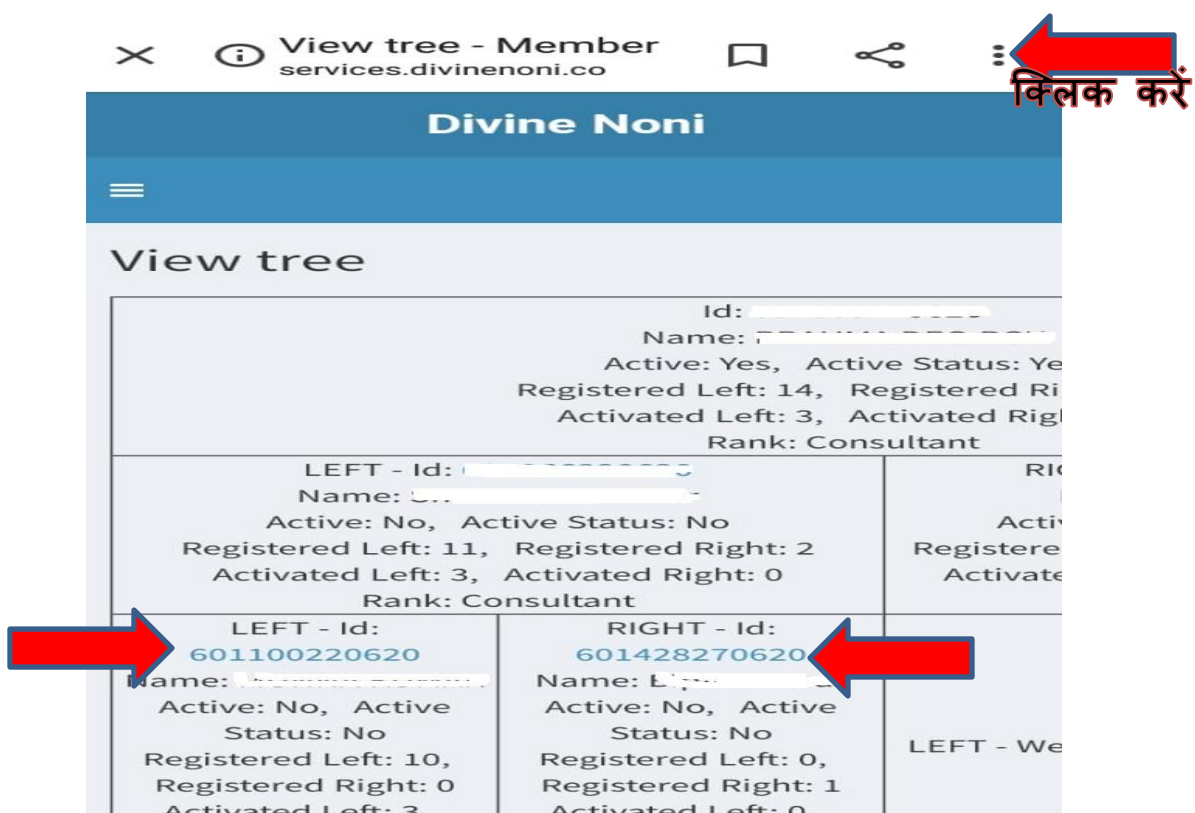

14 Registered LEFT

20 Registered Right

3 ActivatedLeft

1 ActivatedRight

0 PRODUCT ORDERED

2600 PRODUCT ACTIVATED

0 TOTAL BINARY PAYOUT

0 TOTAL LEVEL PAYOUT

160 Left Pv

120 Right Pv

500

क्लिक करें

6. अब आपके सामने ये पेज खुलेगा। यहाँ से आप अपना पूरी जानकारी हासिल कर सकते हैं। अपना डाउनलाईन देखने के लिए **VIEW TREE** क्लिक करें-

7. आपके सामने जो इस तरह के पेज खुलेगा जिसमें अपने नीचे के डिस्ट्रीब्यूटर देख सकते हैं। और नीचे का डिस्ट्रीब्यूटर देखने के लिए अंत के **डिस्ट्रीब्यूटर आईडी को क्लिक करें**। यहाँ सिर्फ एक ही साईड का डिस्ट्रीब्यूटर दिखायेगा। दोनों साईड का डिस्ट्रीब्यूटर देखने के लिए दिए गये निशान पर **क्लिक करके सेटींग बदलें**।

8. इस पेज में दिये गए निशान पर क्लिक करके **DESKTOP SITE** को क्लिक करें।